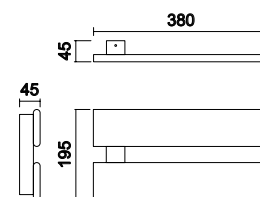

**LH-TA001-MW**

**Toalheiro aquecido**  
*Heated towel rack*  
*Toallero calefactado*  
**195,00€**

**30W**

**380 x 195 x 45 mm**

**LH-TA002-MW**

**Toalheiro aquecido**  
*Heated towel rack*  
*Toallero calefactado*  
**220,00 €**