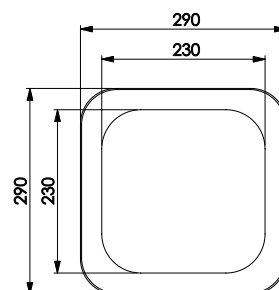

● **LH-O-PR**
Módulo de apoio Preto
Black support module
Módulo de soporte negro
50,00 €

○ **LH-O-BR**
Branco | White | Blanco
50,00 €

● **LH-O-VD**
Verde | Green | Verde
50,00 €

● **LH-O-VR**
Vermelho | Red | Rojo
50,00 €

● **LH-O-CT**
Castanho | Brown | Castanho
50,00 €