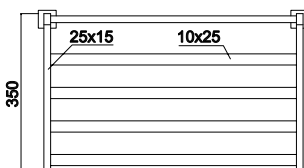

LH-TA030-MW

Toalheiro aquecido branco mate
Heated towel rack matte White
Toallero calefactado blanco
mate
235,00 €