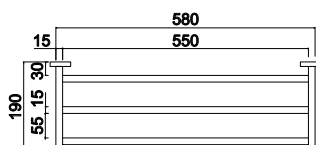

LH-TA030-MB

Toalheiro aquecido preto mate
Heated towel rack matte black
Toallero calefactado negro
mate
235,00 €