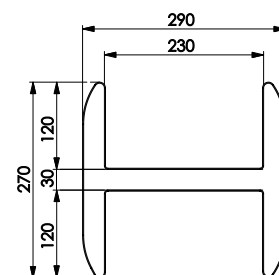

● **LH-H-PR**
Módulo de apoio Preto
Black support module
Módulo de soporte negro
50,00 €

○ **LH-H-BR**
Branco | White | Blanco
50,00 €

● **LH-H-VD**
Verde | Green | Verde
50,00 €

● **LH-H-VR**
Vermelho | Red | Rojo
50,00 €

● **LH-H-CT**
Castanho | Brown | Castanho
50,00 €