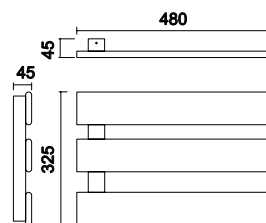

**LH-TA001-MW**

**Toalheiro aquecido**  
*Heated towel rack*  
*Toallero calefactado*  
**195,00€**

**30W**

**380 x 195 x 45 mm**

**LH-TA002-MW**

**Toalheiro aquecido**  
*Heated towel rack*  
*Toallero calefactado*  
**220,00 €**

**50W**

**480 x 325 x 45 mm**

**LH-TA010-MW**

**Toalheiro aquecido Branco**  
*White heated towel rack*  
*Toallero calefactado*  
*Blanco*  
**310,00 €**

**LH-TA010-MB**

**Preto / Black | Negro**  
**310,00 €**