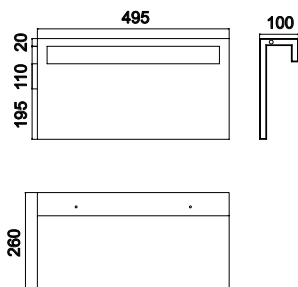

**50W**

**480 x 325 x 45 mm**

**LH-TA010-MW**

**Toalheiro aquecido Branco**  
*White heated towel rack*  
*Toallero calefactado*  
*Blanco*  
**310,00 €**

**LH-TA010-MB**

**Preto / Black | Negro**  
**310,00 €**