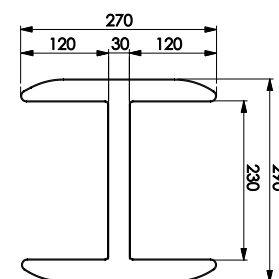

● **LH-H-PR**
Módulo de apoio Preto
Black support module
Módulo de soporte negro
50,00 €

○ **LH-H-BR**
Branco | White | Blanco
50,00 €

● **LH-H-VD**
Verde | Green | Verde
50,00 €

● **LH-H-VR**
Vermelho | Red | Rojo
50,00 €

● **LH-H-CT**
Castanho | Brown | Castanho
50,00 €