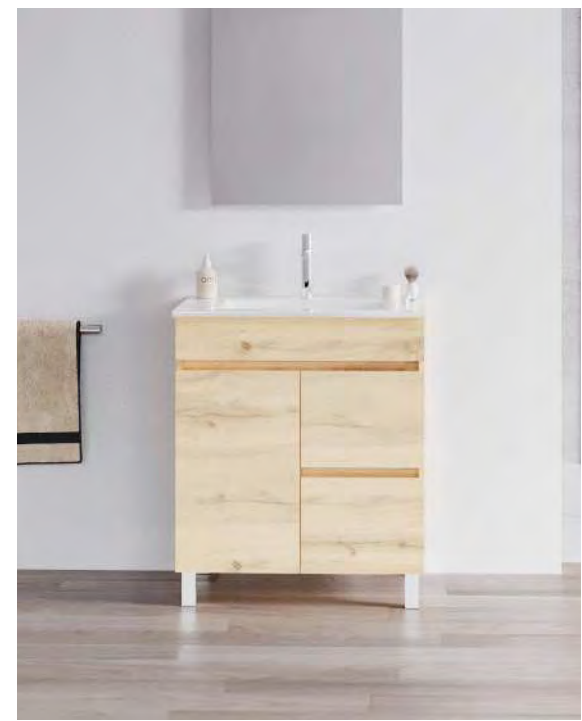

Zeus Coleção