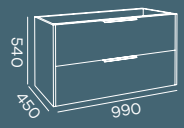

Titanium Coleção