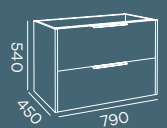

Titanium Coleção