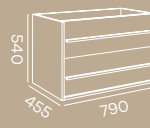

Modern Coleção