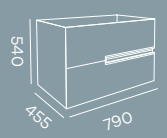

One Coleção