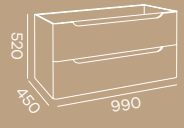

Jota Coleção

+ Info.