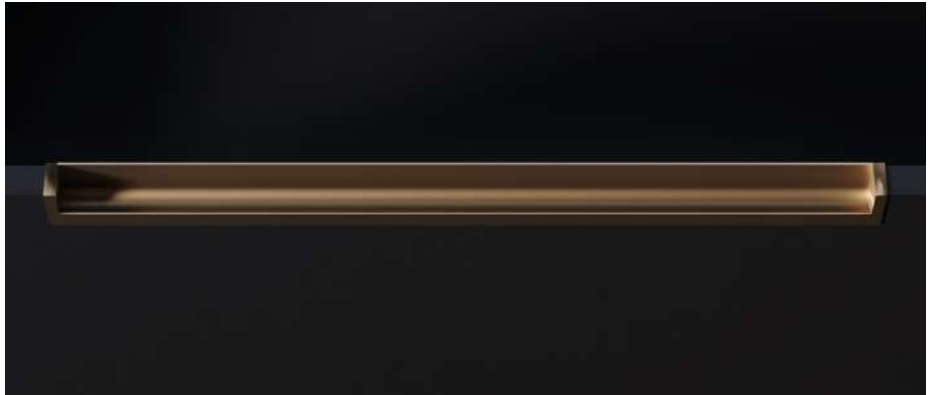

A fusão perfeita entre ousadia e requinte. Um ambiente que reflete personalidade e exclusividade.

Lofty