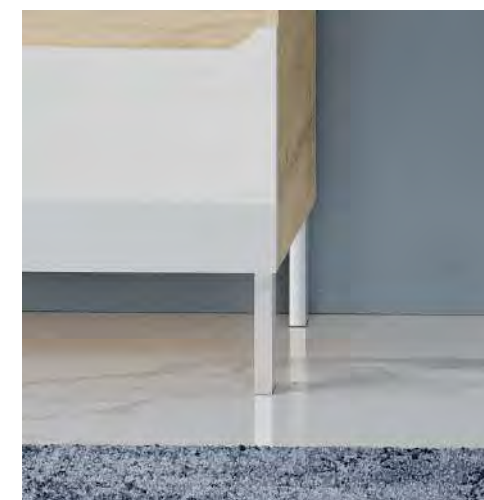

Os pés de alumínio trazem leveza ao conjunto, a coleção repousa na interseção entre solidez e fluidez. A fusão entre madeira e branco reflete um abraço entre tradição e modernidade.