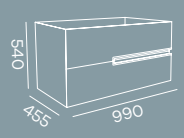

One Coleção