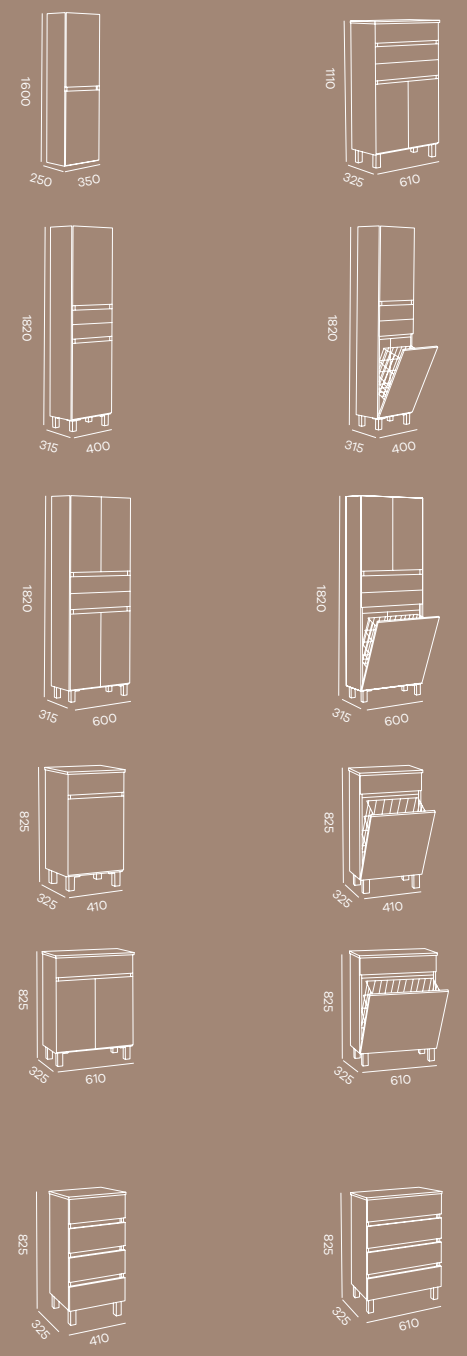

Zeus Aux. Coleção

+ Info.