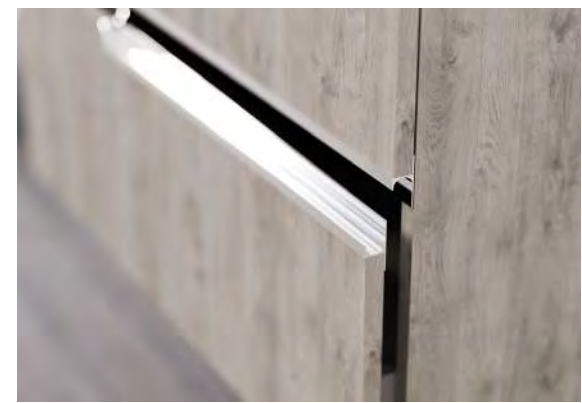

One Coleção