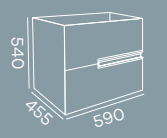

One Coleção