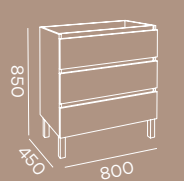

Play^{V2} Coleção

+ Info.