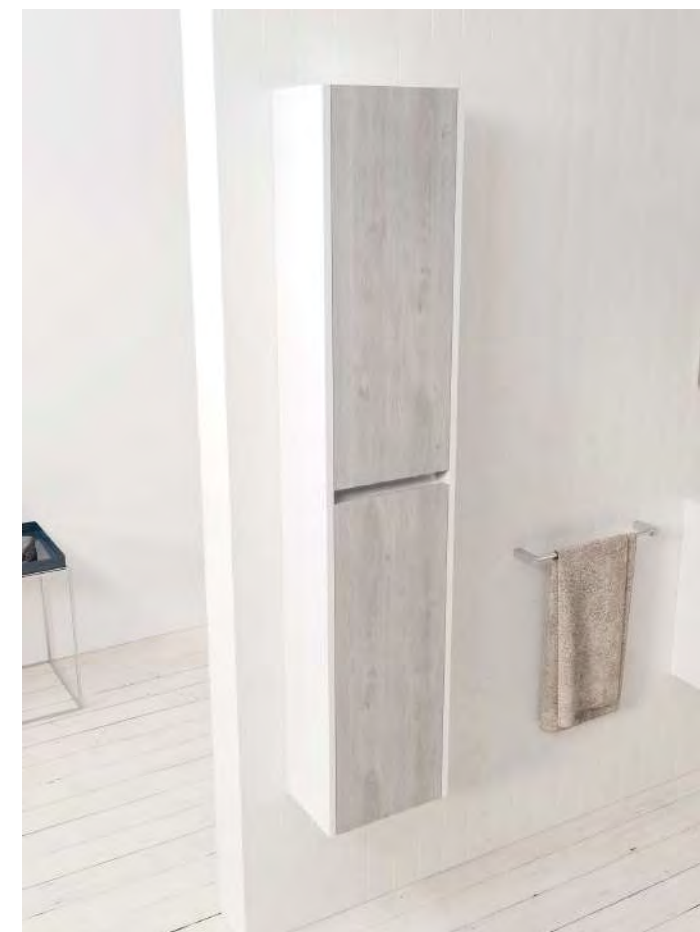

Mini Coleção