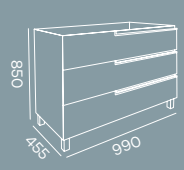

One Coleção