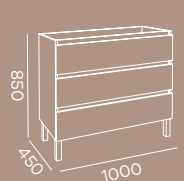

Play^{V2} Coleção

+ Info.