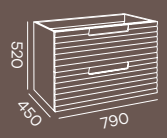

Wave Coleção