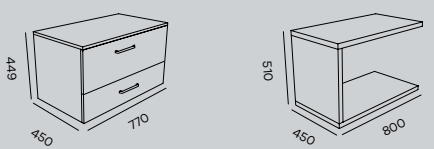

Adapt Coleção