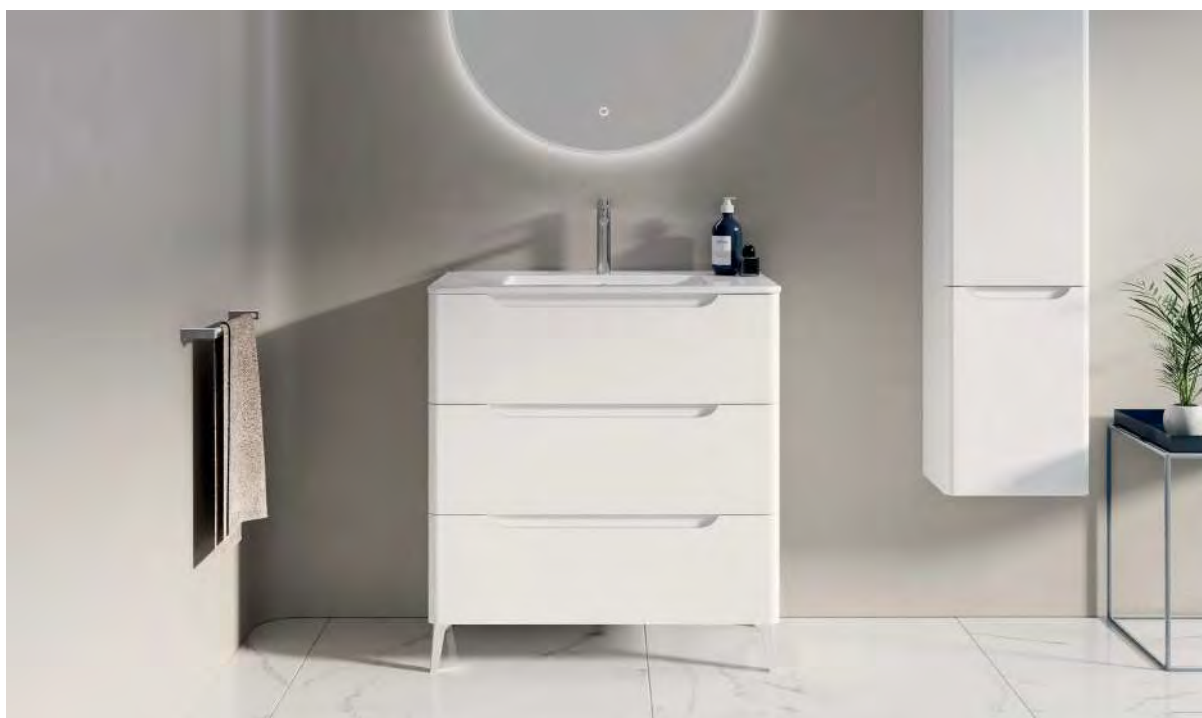

Móvel Jota 100 G2 Carvalho Escuro | Lavatório Supra 100x46 | Espelho Eclipse 100x77