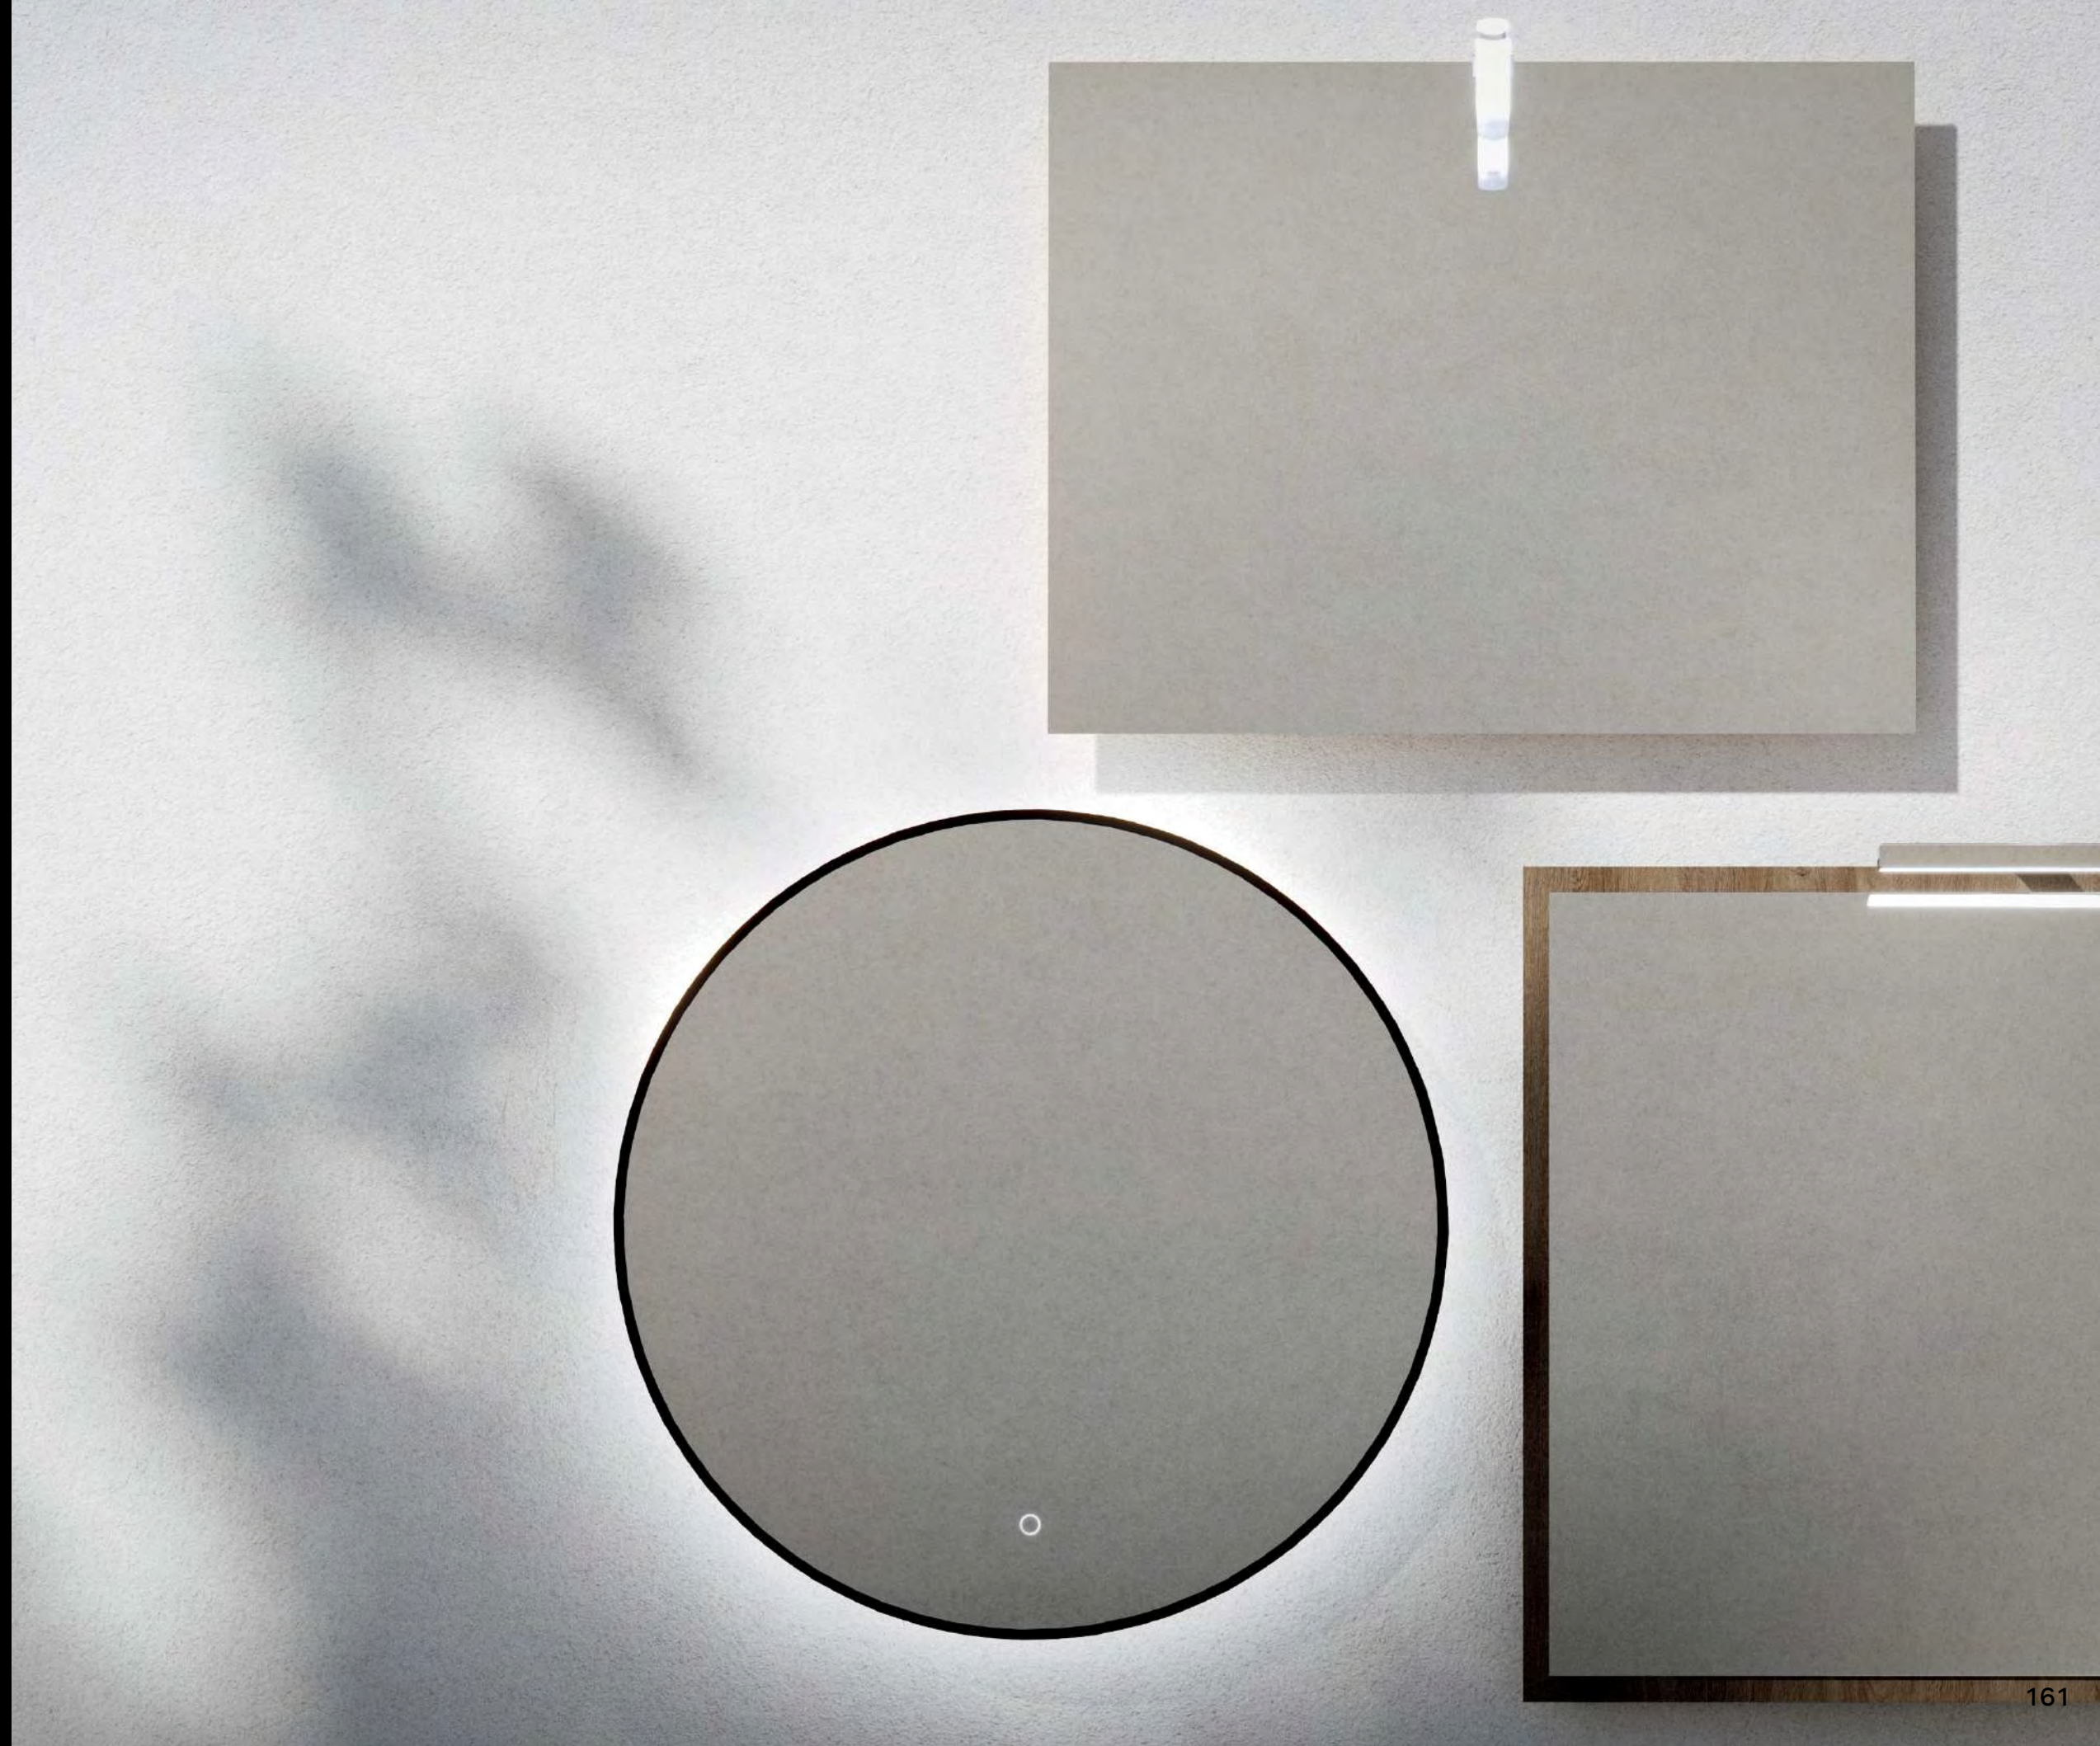

City 60x60x15 - P2

City 80x60x15 - P2

Espelhos e Apliques