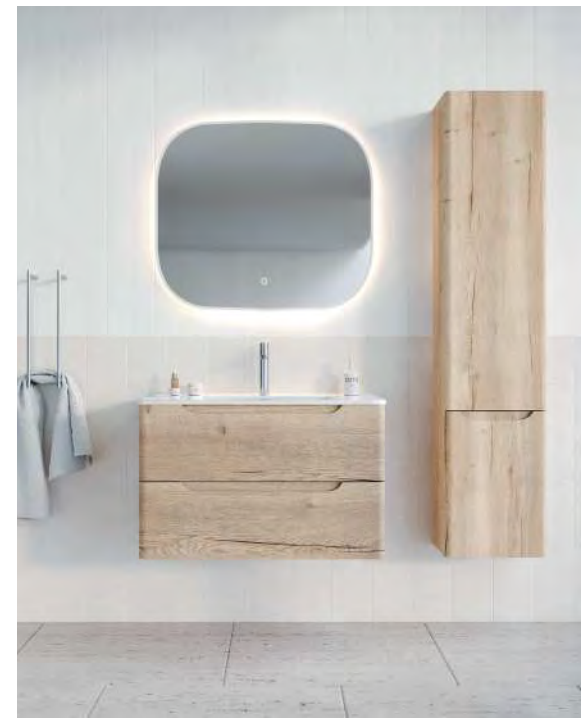

Jota Coleção

+ Info.