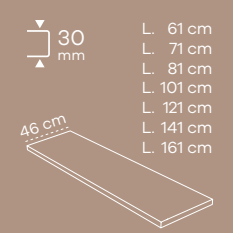

Play^{V2} Coleção

+ Info.