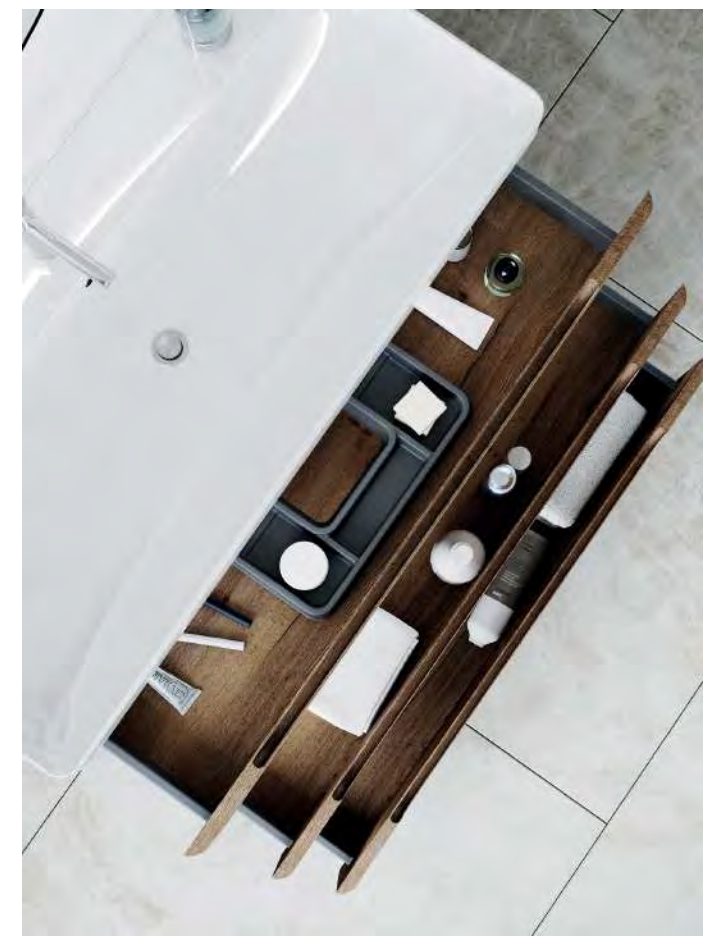

Jota Coleção

+ Info.