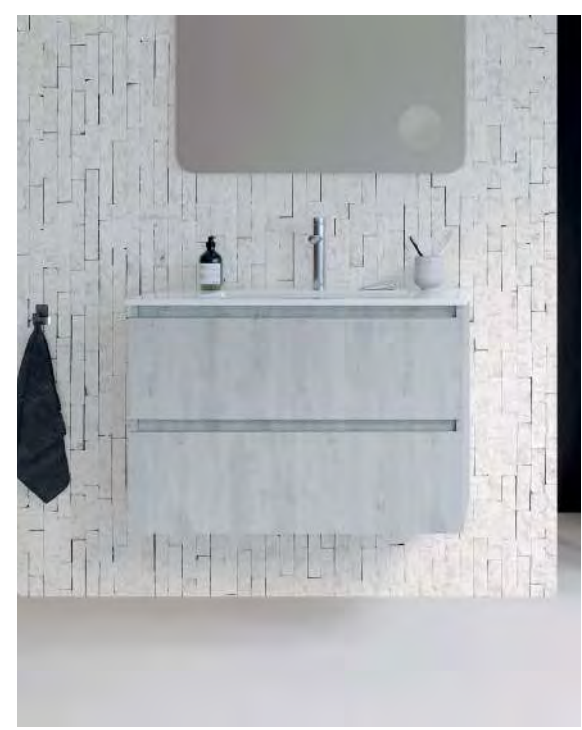

Play^{V2} Coleção

+ Info.