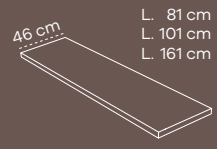

Wave Coleção