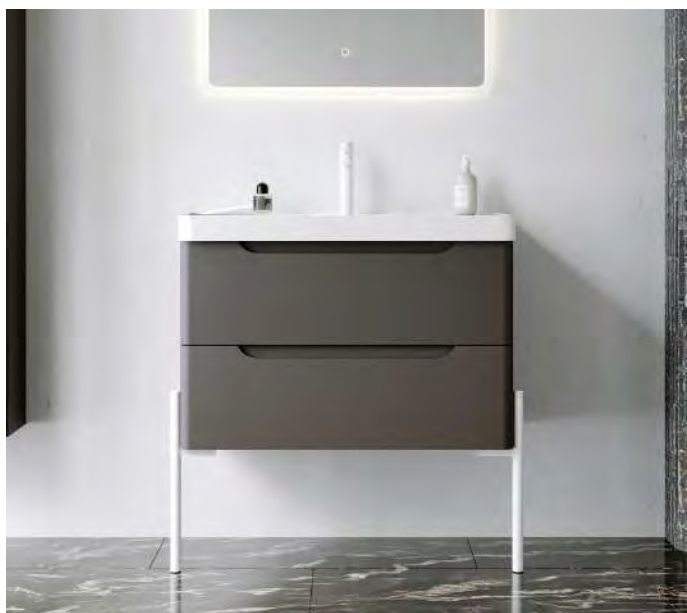

Móvel Jota 100 G2 Carvalho Escuro | Lavatório Supra 100x46 | Espelho Eclipse 100x77