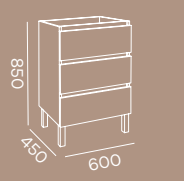

Play^{V2} Coleção

+ Info.