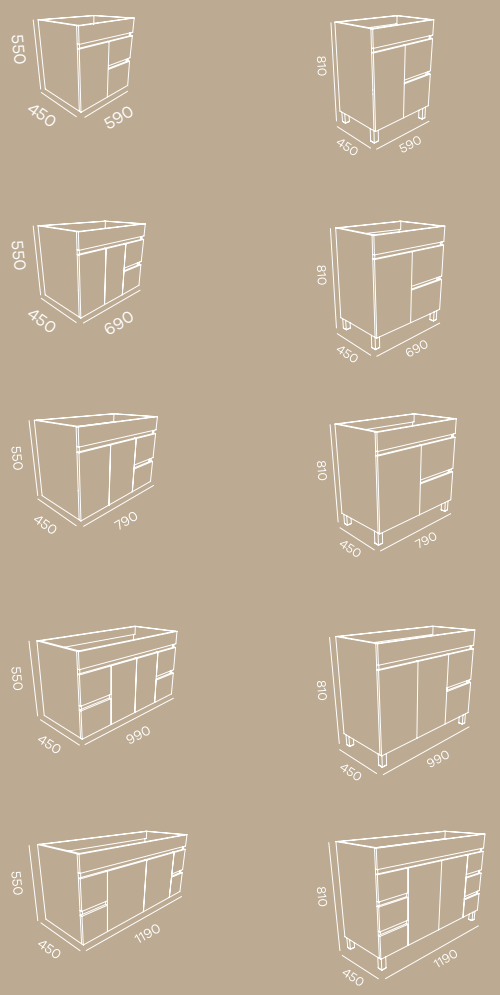

Zeus Coleção