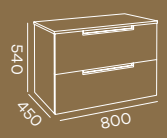

Lofty Coleção