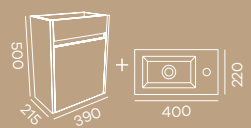

Mini Coleção