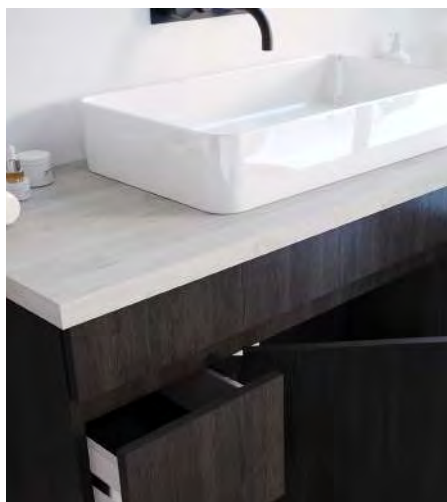

Móvel Zeus 100 P3G1 Carvalho Cinza | Lavatório Tuy 101x46 | Espelho Sidney 80x90 | Aplique Neo Negro  
Meia Coluna Zeus 60 P2G3 Carvalho Cinza

Zeus

Zeus