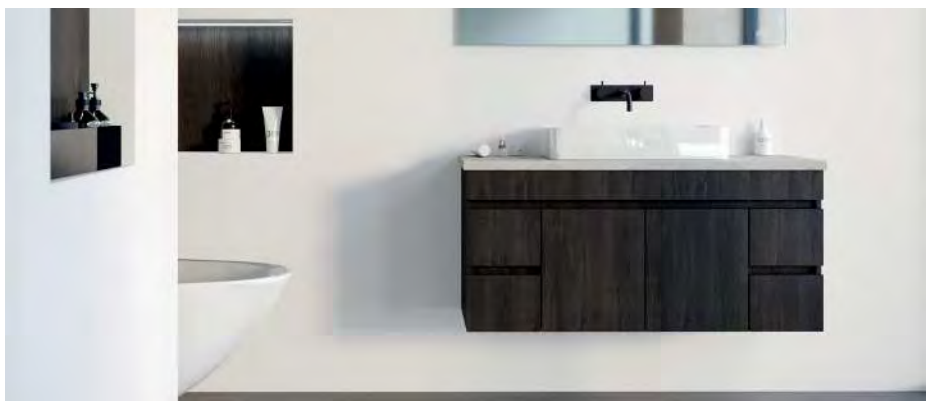

Móvel Zeus 100 P3G1 Carvalho Cinza | Lavatório Tuy 101x46 | Espelho Sidney 80x90 | Aplique Neo Negro  
Meia Coluna Zeus 60 P2G3 Carvalho Cinza

Zeus

Zeus