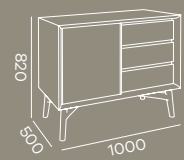

Bergen Coleção