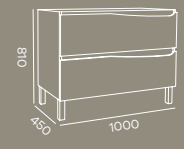

Lotus Coleção