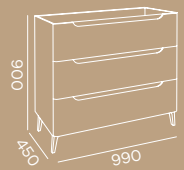

Jota Coleção

+ Info.