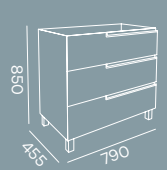

One Coleção