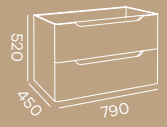

Jota Coleção

+ Info.