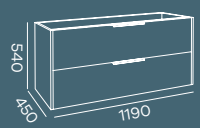

Titanium Coleção