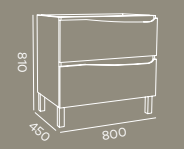

Lotus Coleção