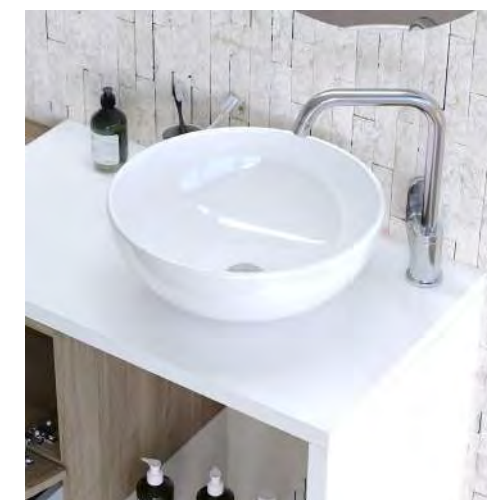

Leveza e equilíbrio.
O design modular adapta-se a diferentes estilos e necessidades, proporcionando beleza e organização no espaço.